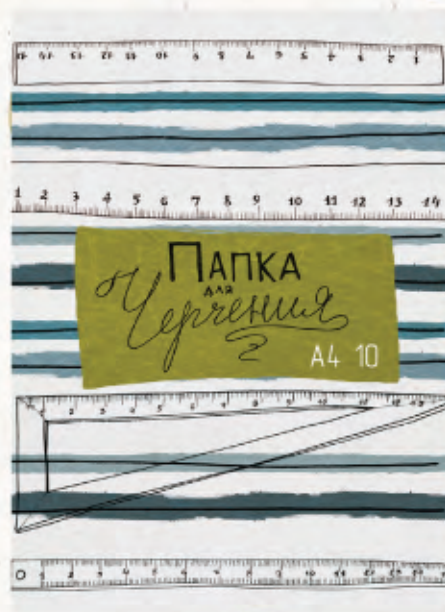

# Папки для черчения

**NEW / БЛОК БУМАГА ДЛЯ ЧЕРТЕЖНО-ГРАФИЧЕСКИХ РАБОТ 180гр**

Папка для черчения

A4

20 листов

арт. 07569

**NEW / БЛОК БУМАГА ДЛЯ ЧЕРТЕЖНО-ГРАФИЧЕСКИХ РАБОТ 200гр**

Папка для черчения